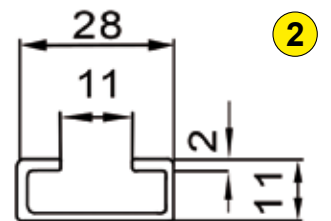

Vorteile bei der Montage:

- einfach
- schnell
- sicher
- universell

Zubehör und Ergänzungen

Pinzel- und Rollbürsten Seite 23