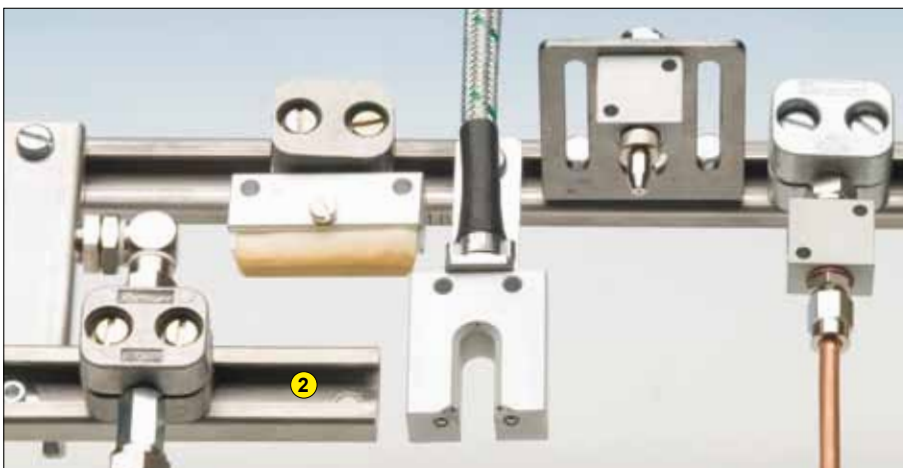

ALS-Befestigungsvorschläge

Sonderlösungen auf Anfrage

Befestigungsschelle 1

Rohr Ø	PA	AL
4 mm	14892	14834
6 mm	14830	14835
8 mm	14831	14836
10 mm	14832	14837
12 mm	14833	14838

Trageschienen 2

Länge	1 m	0,1 m
Edelstahl	14839	14840

Sonderlängen auf Anfrage

Vorteile bei der Montage:

- einfach
- schnell
- sicher
- universell

Zubehör und Ergänzungen

Pinzel- und Rollbürsten Seite 23