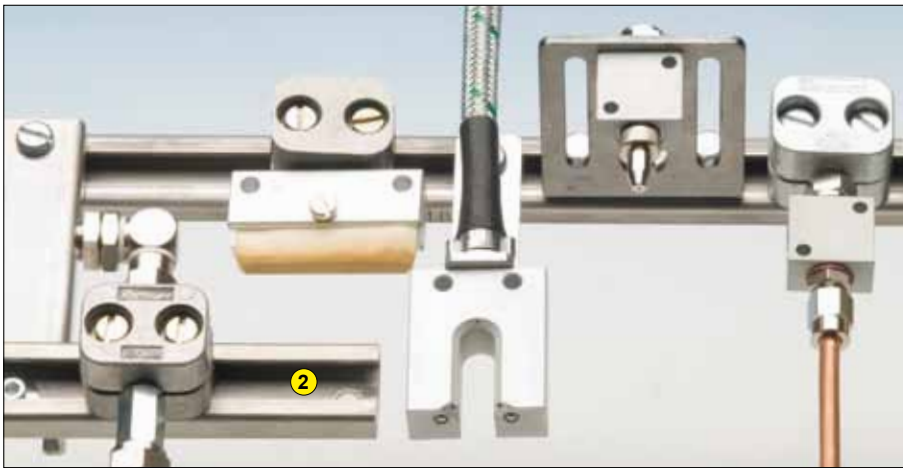

### Mounting clip 1

Pipe Ø	PA	AL
4 mm	14892	14834
6 mm	14830	14835
8 mm	14831	14836
10 mm	14832	14837
12 mm	14833	14838

### Mounting rails 2

Length	1 m	0.1 m
Stainless steel	14839	14840

Special lengths on request